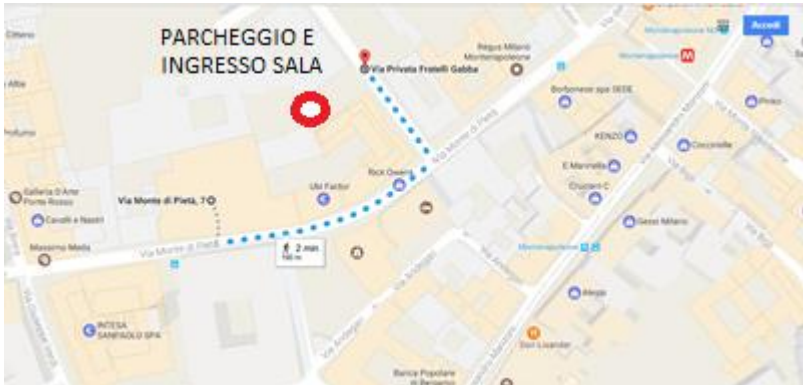

SALA ASSEMBLEE UBI BANCA – VIA PRIVATA FRATELLI GABBA MILANO

L'ingresso alla Sala sarà segnalato da un pannello che recherà il logo #Welco.

L'ingresso si effettua da un cancello senza numero civico che immette anche in un parcheggio privato, tra il numero 1/A e il 5.

Lungo la via Fratelli Gabba, venendo da via Monte di Pietà sulla SINISTRA vedrete un parcheggio privato per auto, ed un cancello che immette in un parcheggio sotterraneo. Dallo stesso cancello c'è l'ingresso alla sala.

Alleghiamo una pianta e delle foto.

Questo è il cancello da cui passare per accedere alla Sala.

Seguite le indicazioni

VIA PRIVATA FRATELLI GABBA Civico n. 1 –

Ubi Banca, Ubi Sistemi e Servizi, Ubi Factor